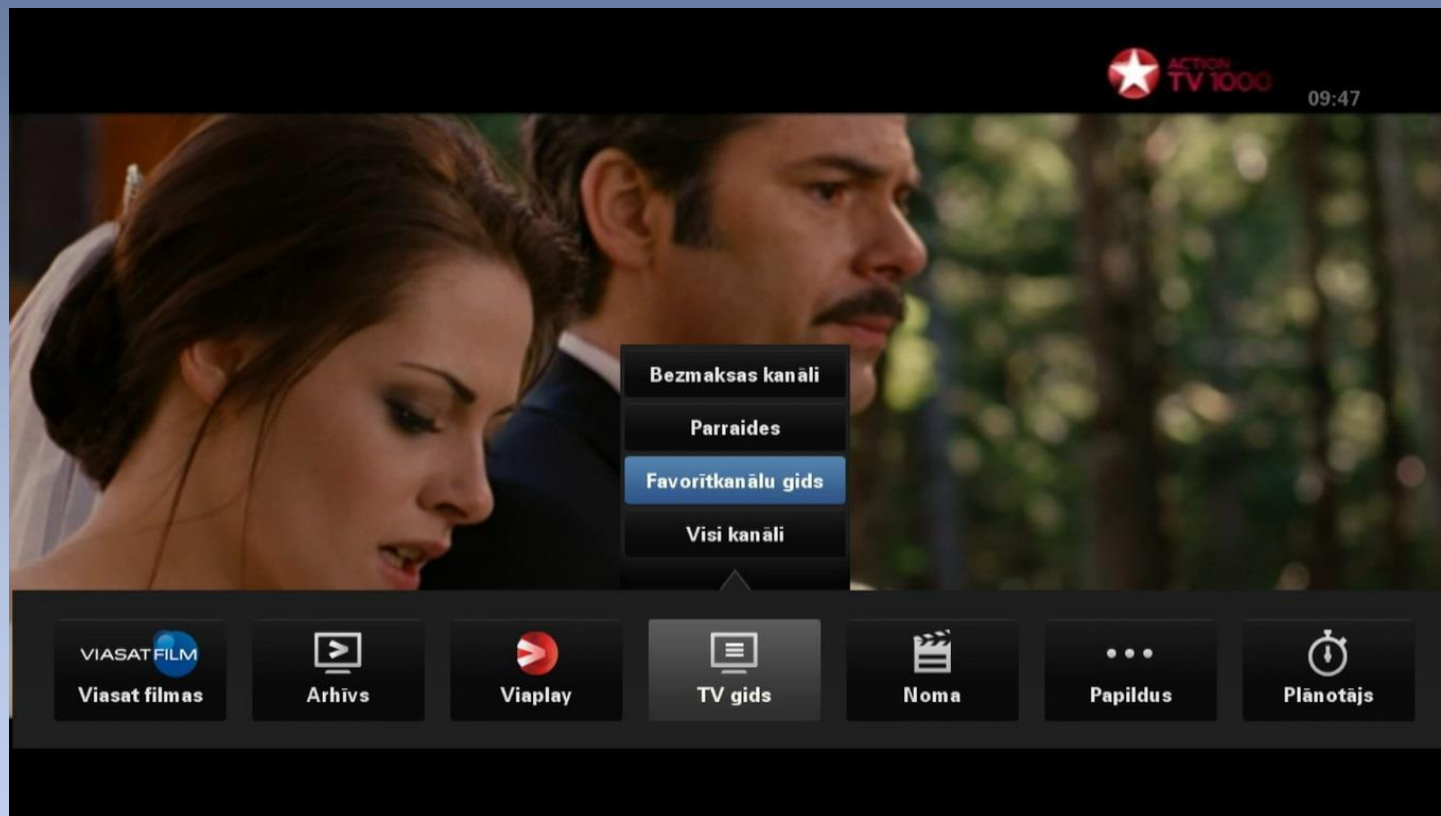

Samsung 5140 dekodērs

Favorītkanālu saraksta aktivizēšana

1.solis

Nospiediet “MENU” pogu uz Viasat dekodera tāl vadības pults.

2.solis

Ar bultiņas “uz augšu” palīdzību izvēlieties sadaļu “Favorītkanālu gids”.

Apstipriniet izvēli, nospiežot “OK” pogu.

3.solis

Izvēlieties kādu no favorītkanāliem un divas reizes nospiediet uz tā “OK” pogu. Turpmāk uz pults, pārslēdzot kanālus ar +/- pogām, Jūs pārvietosieties pa favorītkanālu sarakstu.